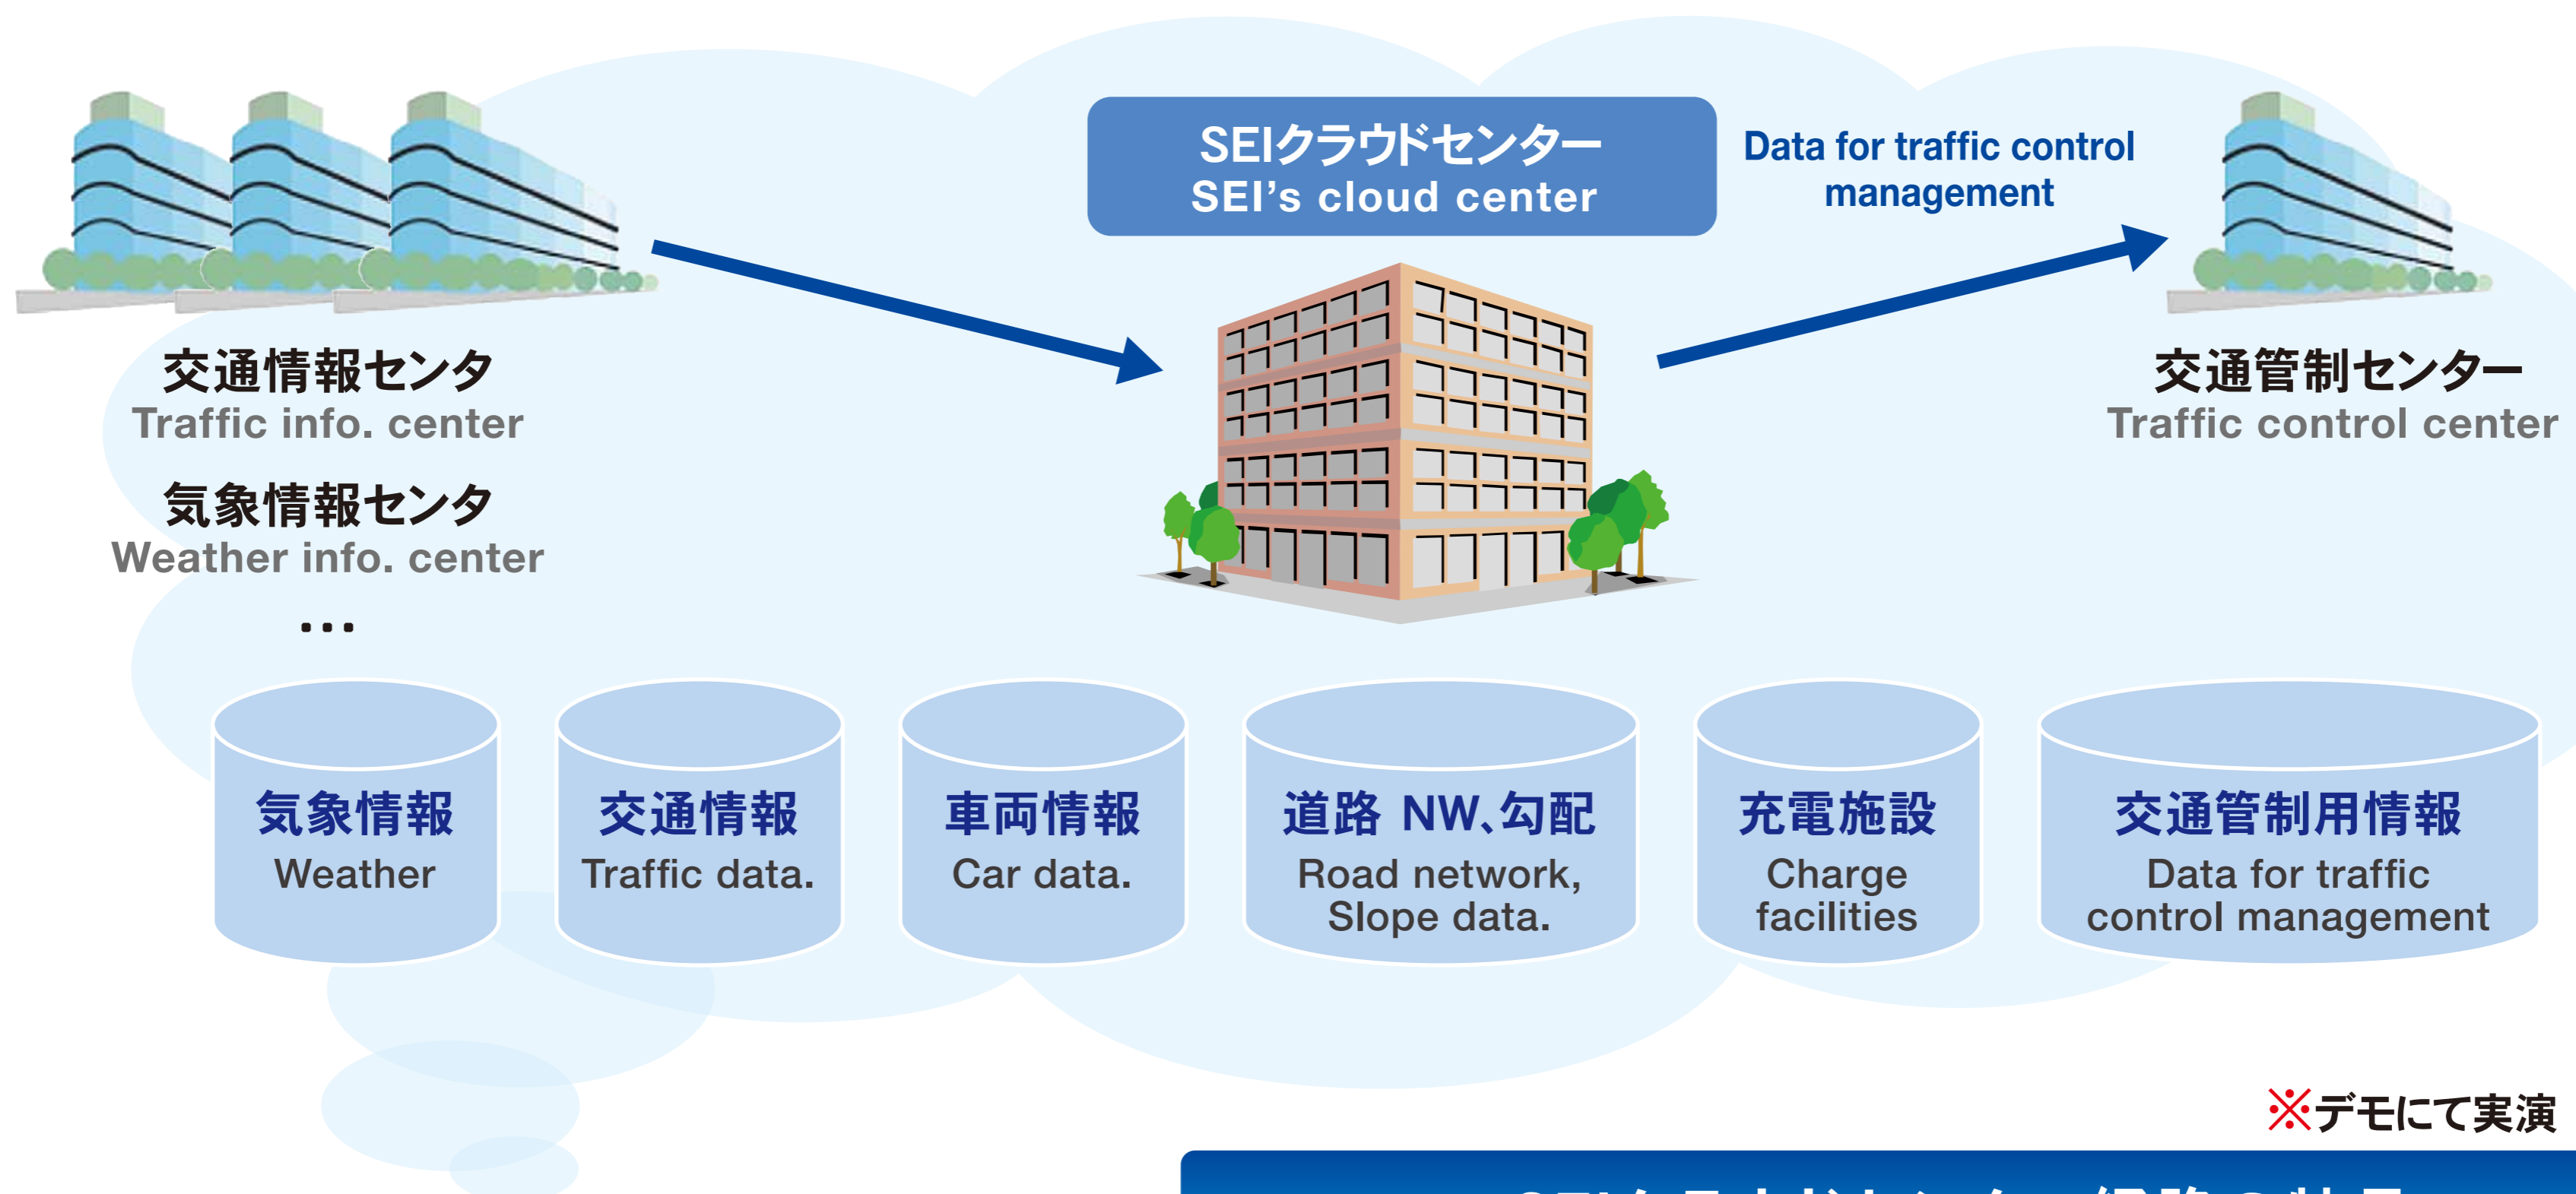

環境未来に貢献するSEIのテレマティクス

SEI's Telematics for Environmentally Friendly Future

住友の交通情報処理技術 SEI's traffic information processing technology

高度プローブ処理技術 Advanced probe processing technology

※デモにて実演 On demo

ビッグデータ高速解析基盤
High speed analysis platform for big data

データマイニング Data mining

プローブデータ Probe data テレマティクスサービス Telematics services

SEIクラウドセンター経路の特長 Features of SEI's route planning at cloud center

- ①【安心・快適】到着予想時刻が正確、渋滞回避※
①Accurate arrival prediction time and traffic congestion avoidance
- ②【安心】バッテリー消費を正確に予測※
②Accurate prediction of battery consumption
- ③【安心・エコ】バッテリーをいたわる経路アルゴリズム※
③Battery friendly route calculation algorithm
- ④【安心・快適・エコ】個人に合わせた最適 EV経路
④EV route optimized for individual