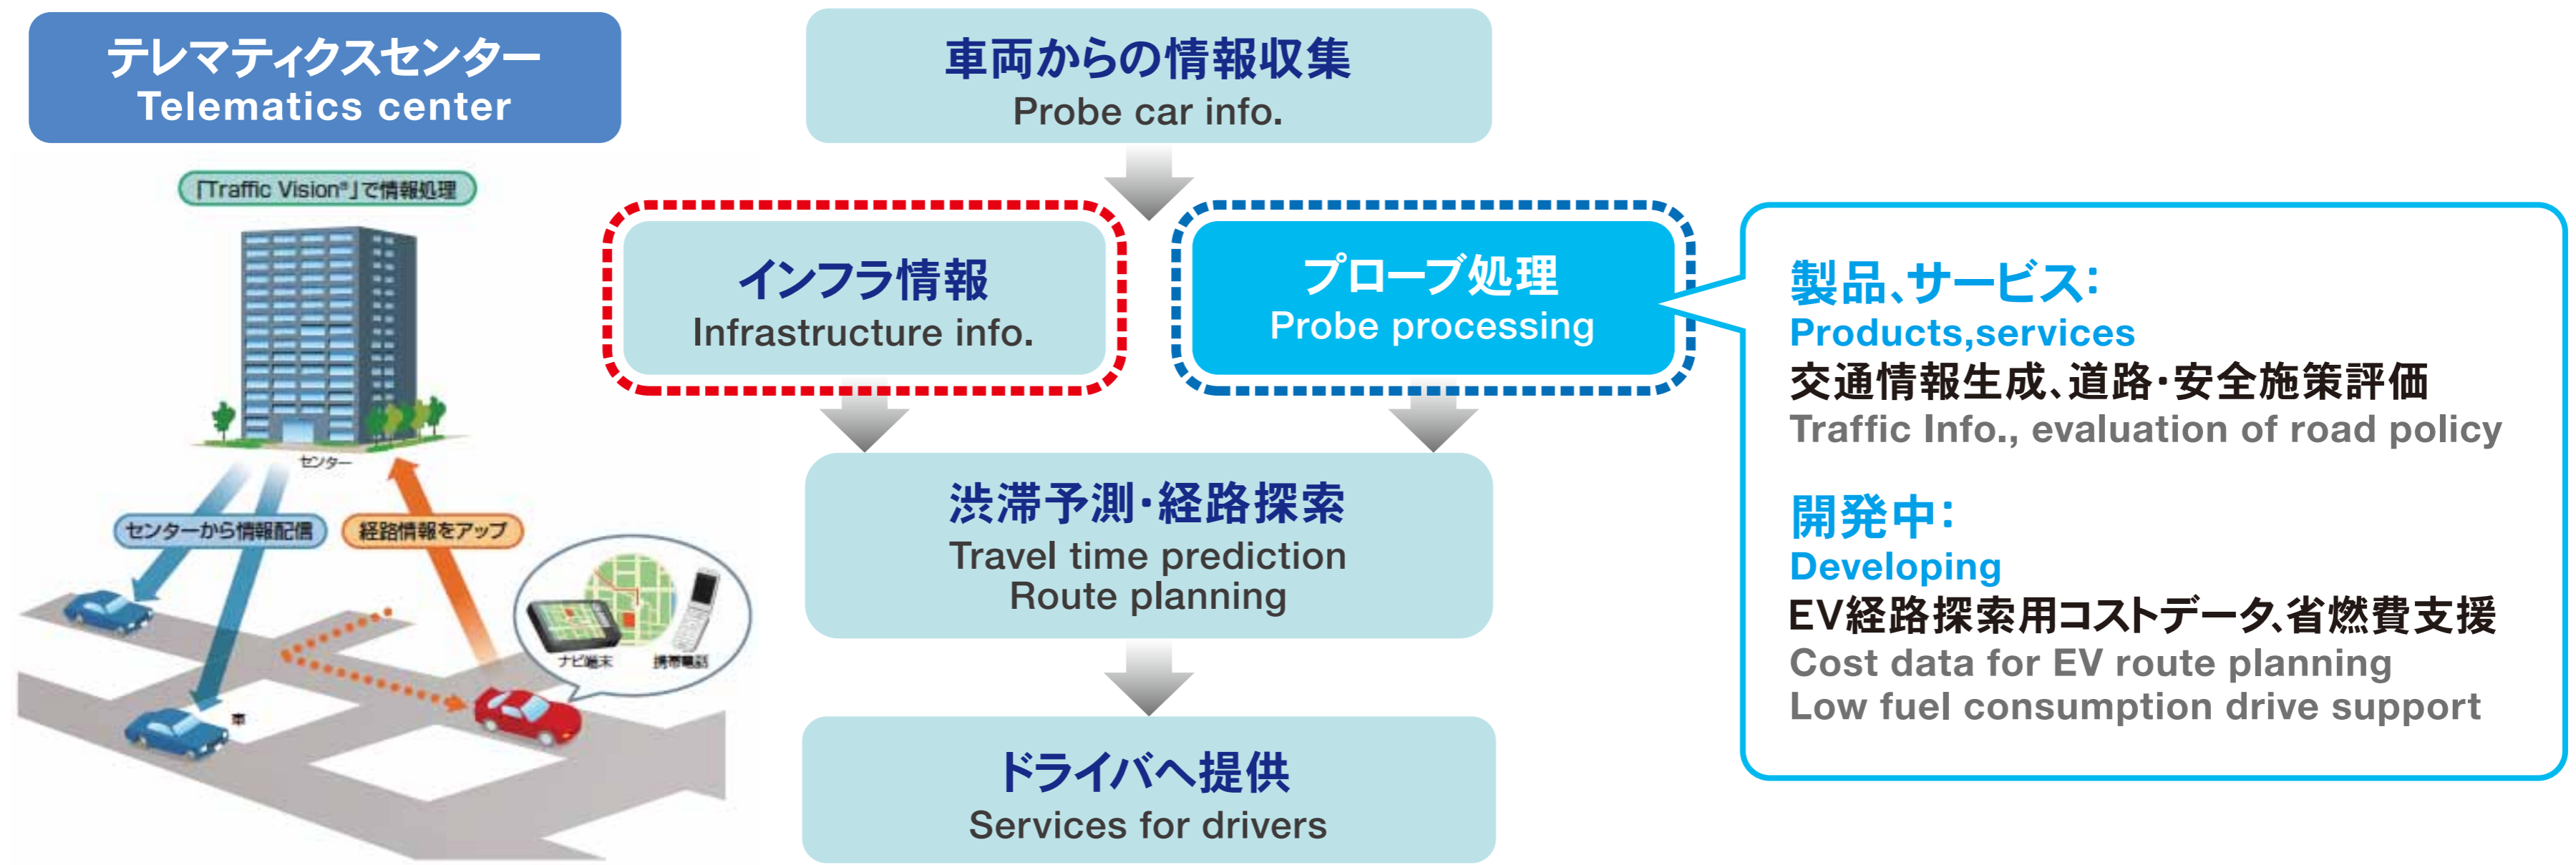

環境未来に貢献するSEIのテレマティクス

SEI's Telematics for Environmentally Friendly Future

住友の交通情報処理技術 SEI's traffic information processing technology

高度プローブ処理技術 Advanced probe processing technology

※デモにて実演 On demo

ビッグデータ高速解析基盤
High speed analysis platform for big data

データマイニング Data mining

プローブデータ Probe data テレマティクスサービス Telematics services

SEIクラウドセンター経路の特長 Features of SEI's route planning at cloud center

- ①【安心・快適】到着予想時刻が正確、渋滞回避※
①Accurate arrival prediction time and traffic congestion avoidance
- ②【安心】バッテリー消費を正確に予測※
②Accurate prediction of battery consumption
- ③【安心・エコ】バッテリーをいたわる経路アルゴリズム※
③Battery friendly route calculation algorithm
- ④【安心・快適・エコ】個人に合わせた最適 EV経路
④EV route optimized for individual